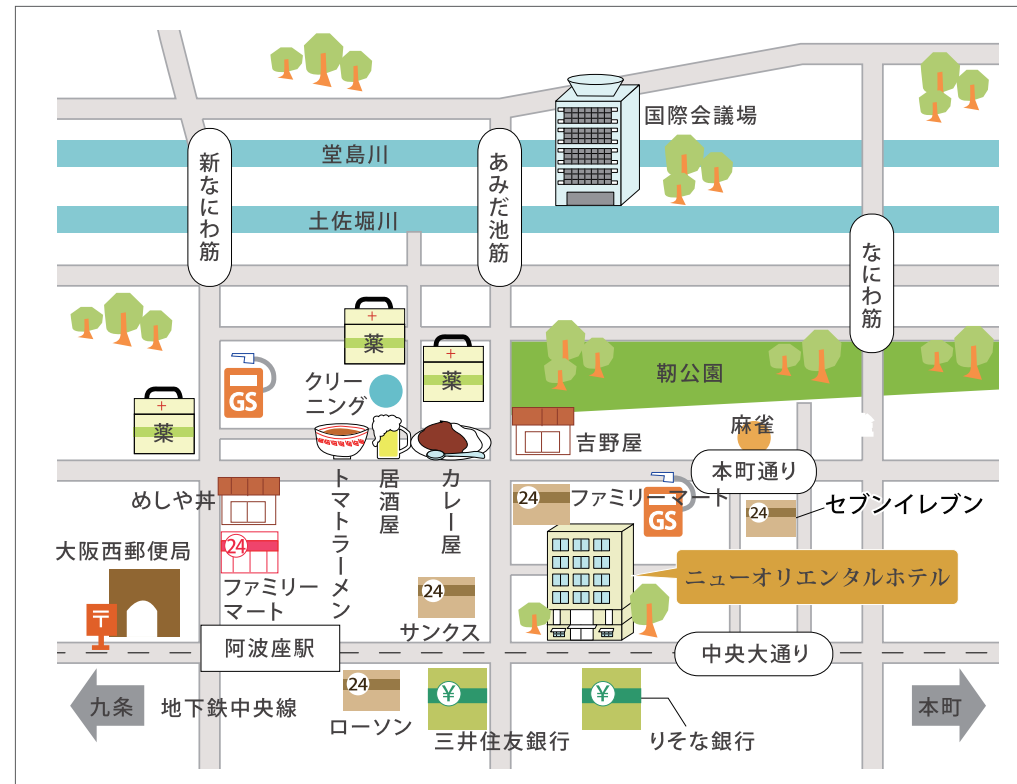

ニューオリエンタルホテルの観光・周辺マップ

- ・海遊館：地下鉄中央線「大阪港駅」より徒歩5分
- ・サントリーミュージアム：[天保山] 地下鉄中央線「大阪港駅」より徒歩5分
- ・天保山ハーバービレッジ：地下鉄中央線「大阪港駅」より徒歩5分
- ・ユニバーサルスタジオジャパン：JR桜島線「ユニバーサルシティ駅」すぐ
- ・マイドーム大阪：地下鉄中央線「谷町四丁目駅」より徒歩7分
- ・大阪城：地下鉄中央線「谷町四丁目駅」より徒歩2分
- ・大阪城ホール：地下鉄長堀鶴見緑地線「大阪ビジネスパーク駅」より徒歩5分
- ・厚生年金会館：地下鉄四ツ橋線「肥後橋駅」より徒歩10分
- ・大阪科学技術センター：地下鉄四ツ橋線「肥後橋駅」より徒歩10分
- ・大阪府立国際会議場：地下鉄四ツ橋線「肥後橋駅」より徒歩10分
- ・ATC/WTC：ニュートラムテクノポート線「トレードセンター駅」すぐ
- ・インテックス大阪：ニュートラム「中ふ頭駅」より徒歩5分

- ・大阪ドーム：地下鉄中央線「九条駅」より徒歩9分
- ・大阪中央体育館：地下鉄中央線「浅瀬橋駅」よりすぐ
- ・大阪プール：地下鉄中央線「浅瀬橋駅」よりすぐ
- ・大阪府立体育館：地下鉄四ツ橋線「なんば駅」より徒歩5分
- ・長居陸上競技場：地下鉄御堂筋線「長居駅」より徒歩3分
- ・阪神甲子園球場：阪神電鉄「甲子園駅」すぐ