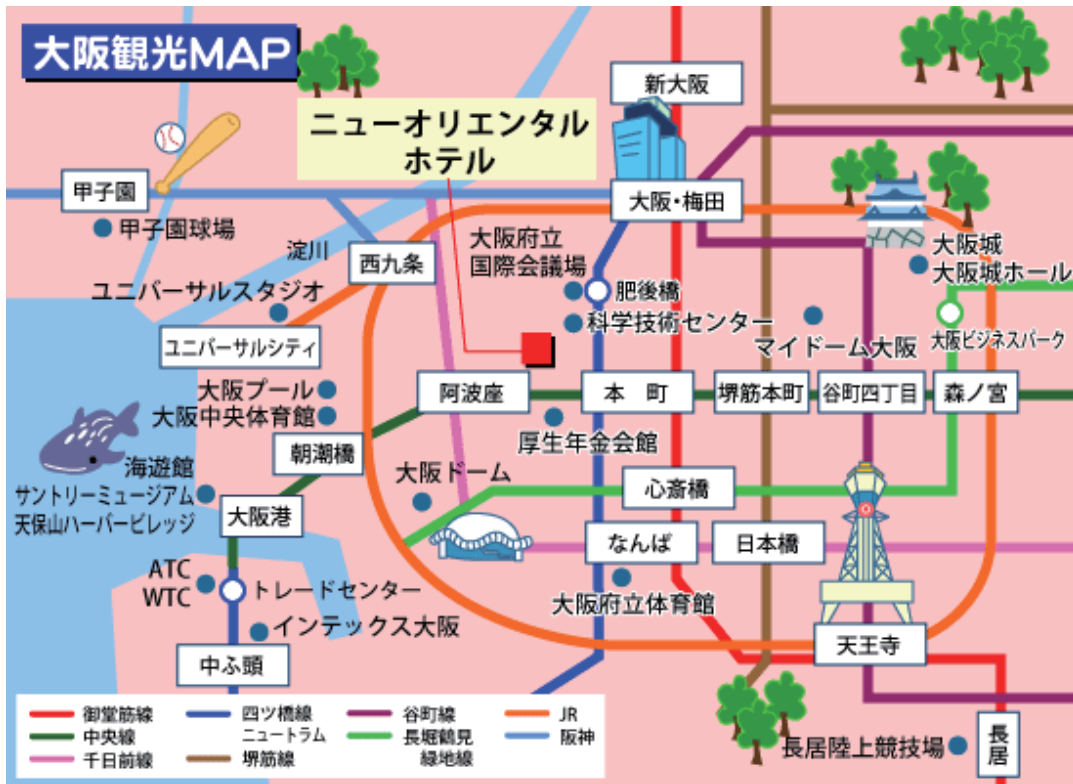

ニューオリエンタルホテルの観光・周辺マップ

- ・海遊館：地下鉄中央線「大阪港駅」より徒歩5分
- ・サントリーミュージアム：[天保山] 地下鉄中央線「大阪港駅」より徒歩5分
- ・天保山ハーバービレッジ：地下鉄中央線「大阪港駅」より徒歩5分
- ・ユニバーサルスタジオジャパン：JR桜島線「ユニバーサルシティ駅」すぐ
- ・マイドーム大阪：地下鉄中央線「谷町四丁目駅」より徒歩7分
- ・大阪城：地下鉄中央線「谷町四丁目駅」より徒歩2分
- ・大阪城ホール：地下鉄長堀鶴見緑地線「大阪ビジネスパーク駅」より徒歩5分
- ・厚生年金会館：地下鉄四ツ橋線「肥後橋駅」より徒歩10分
- ・大阪科学技術センター：地下鉄四ツ橋線「肥後橋駅」より徒歩10分
- ・大阪府立国際会議場：地下鉄四ツ橋線「肥後橋駅」より徒歩10分
- ・ATC/WTC：ニュートラムテクノポート線「トレードセンター駅」すぐ
- ・インテックス大阪：ニュートラム「中ふ頭駅」より徒歩5分

- ・大阪ドーム：地下鉄中央線「九条駅」より徒歩9分
- ・大阪中央体育館：地下鉄中央線「浅瀬橋駅」よりすぐ
- ・大阪プール：地下鉄中央線「浅瀬橋駅」よりすぐ
- ・大阪府立体育館：地下鉄四ツ橋線「なんば駅」より徒歩5分
- ・長居陸上競技場：地下鉄御堂筋線「長居駅」より徒歩3分
- ・阪神甲子園球場：阪神電鉄「甲子園駅」すぐ